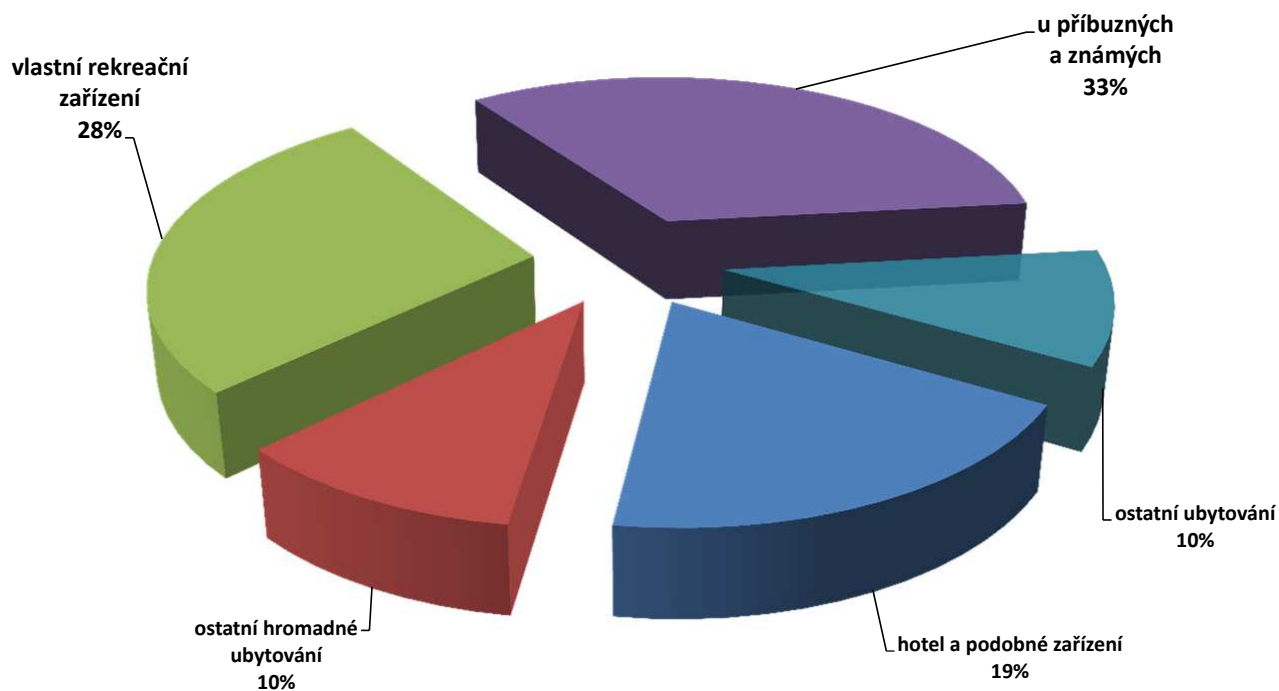

All tourism trips - sum of total numbers of all long and short tourism trips.

Data are collected for persons aged 15+

Delší turistické cesty rezidentů do zahraničí dle cílové destinace v roce 2015 (top 12)

Delší turistické cesty rezidentů v tuzemsku dle krajů ČR (v tis.)

Struktura delších turistických cest rezidentů do zahraničí dle typu ubytování v roce 2015

Struktura delších turistických cest rezidentů v tuzemsku dle typu ubytování v roce 2015