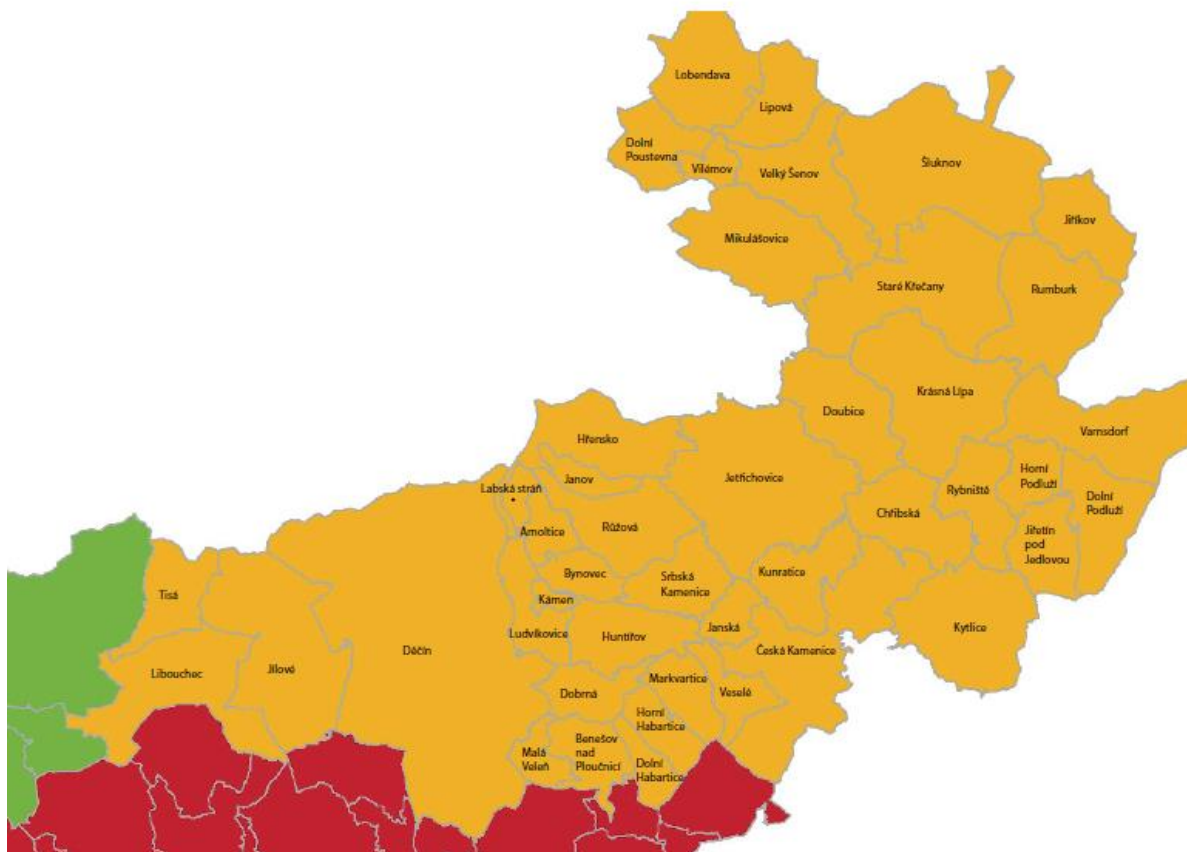

## Příloha č. 2 - Vymezení území destinace České Švýcarsko

### 1.1 Mapa destinace České Švýcarsko

### 1.2 Seznam obcí destinace České Švýcarsko

Pořadí	OBEC	ZUJ obce	Kraj	ORP	Rozloha (ha)	Počet obyvatel
1	Arnoltice - Obec	562343	Ústecký	Děčín	554	407
2	Benešov nad Ploučnicí - Město	562351	Ústecký	Děčín	977	3 682
3	Bynovec - Obec	544647	Ústecký	Děčín	636	337
4	Česká Kamenice - Město	562394	Ústecký	Děčín	3 877	5 235
5	Děčín - Statutární město	562335	Ústecký	Děčín	11 770	48 594
6	Dobrná - Obec	545783	Ústecký	Děčín	882	435
7	Dolní Habartice - Obec	545856	Ústecký	Děčín	557	600
8	Dolní Podluží - Obec	562432	Ústecký	Varnsdorf	1 518	1 190
9	Dolní Poustevna - Město	562441	Ústecký	Rumburk	1 105	1 738
10	Doubice - Obec	530417	Ústecký	Rumburk	1 928	115
11	Horní Habartice - Obec	545929	Ústecký	Děčín	727	415